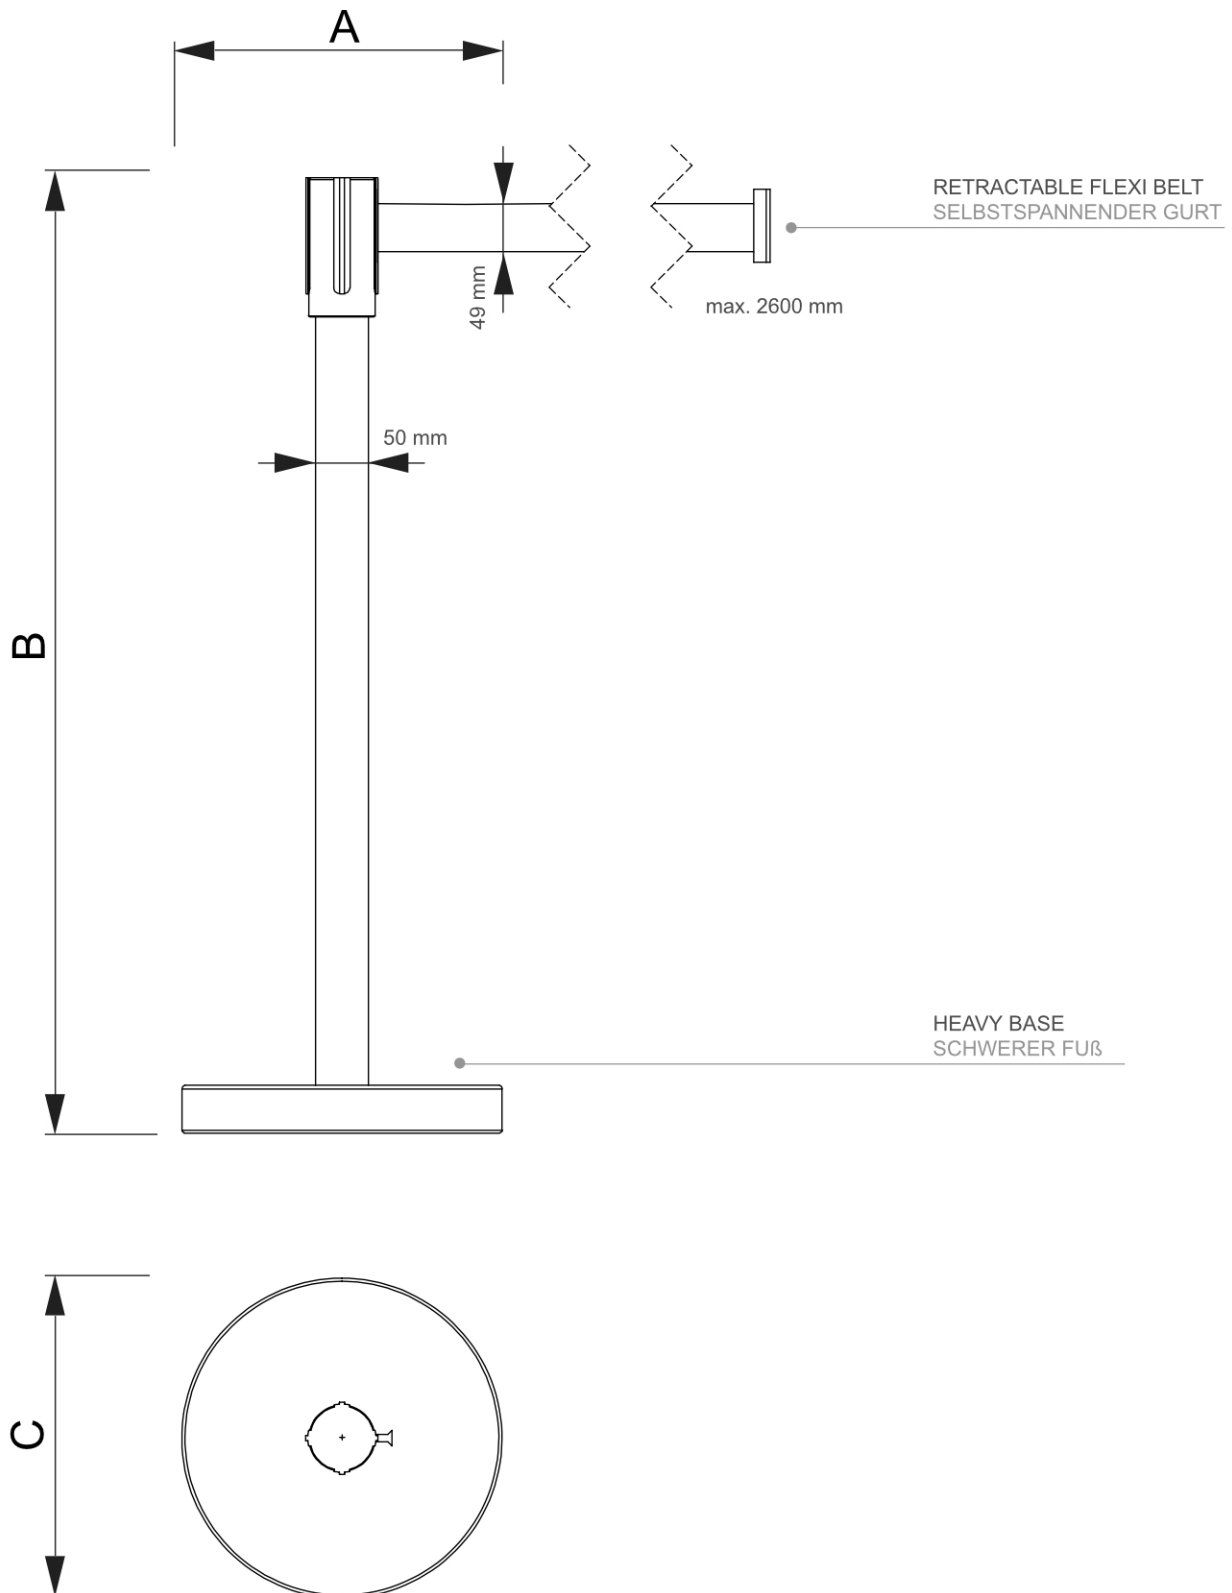

PRODUKT ARKUSZ

Słupek odgradzający ekonomiczny - czarny - pas 2,6 m

BBEBLACK

- Słupek wolnostojący z paskiem o długości 2,5 m
- Idealny do wytyczania kolejki
- Świetny stosunek jakości do ceny

PRODUKT ARKUSZ

Słupek odgradzający ekonomiczny - czarny - pas 2,6 m

BBEBLACK

PRODUKT ARKUSZ

Słupek odgradzający ekonomy - czarny - pas 2,6 m

BBEBLACK

PODSTAWOWE INFORMACJE

SKU	Sizes (mm) (A x B x C)	Format (mm)	Widoczny rozmiar (mm) (VXxVY)	Rozstaw otworów (mm) (XxY)
-----	---------------------------	-------------	----------------------------------	-------------------------------

BBEBLACK	300 x 935 x 300	-	-	-
----------	-----------------	---	---	---

Orientacja	Weight (kg)
------------	-------------

Pionowy	7,70
---------	------

INFORMACJE O OPAKOWANIU

Pakowanie 1 (mm)	Pakowanie 2 (mm)	Pakowanie 3 (mm)
---------------------	---------------------	---------------------

970 x 380 x 165	-	-
-----------------	---	---

Ilość na paletcie	Waga palety (kg)	Typ palety
-------------------	------------------	------------

40	359	EUR
----	-----	-----

WIĘCEJ INFORMACJI

Potwierdzona jakość produktów	EAN
----------------------------------	-----